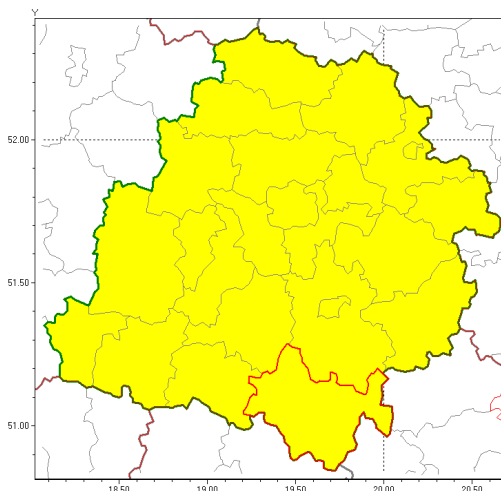

Zasięg ostrzeżenia w województwie

Burze z gradem

Ostrzeżenie meteorologiczne Nr 3

Nazwa biura	IMGW-PIB Biuro Prognoz Meteorologicznych Oddział w Poznaniu
Zjawisko/stopień zagrożenia	Burze z gradem/ 1
Obszar	województwo łódzkie powiat radomszczański
Ważność	od godz. 12:00 dnia 26.06.2018 do godz. 21:00 dnia 26.06.2018
Przebieg	Prognozuje się wystąpienie burz z opadami deszczu do 30 mm, oraz porywami wiatru do 80 km/h. Miejscami możliwe liwy grad.
Prawdopodobieństwo wystąpienia zjawiska(%)	80%
Uwagi	Brak.
Dyrektor synoptyk IMGW-PIB	Marek Pruchniewicz
Godzina i data wydania	godz. 09:07 dnia 26.06.2018
SMS	IMGW-PIB OSTRZEŻA: BURZE Z GRADEM/1 łódzkie/radomszczański od 12:00/26.06 do 21:00/26.06.2018 deszcz 30 mm, porywy 80 km/h